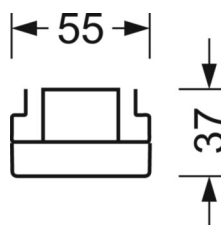

Лампо- и прибородержатели - Central.Line.Optic - прямой свет, узко- и широконаправленный - без видимых стыков

Ламподержатель из оцинкованного стального профиля, поверхность покрыта лаком на полиэфирной смоле. Крепление без инструментов с нажимными затворами, встроенными в конструкцию, обеспечивают защиту от кражи и взлома. Цвет корпуса белый стандартный для электротехники RAL 9016; Прямой широкий свет, распространяющийся через линзу «Central.Line.Optic» из пластика ПММА. Линзовая оптика делает сборку и установку предельно удобными, плоскость легко чистится. Линзы плотно расположены в один ряд: световые точки сливаются в одну линию, создавая целостный вид. Подключение к электросети через штатную 5-полюсную штекерную деталь для быстрой сборки, со свободным выбором фаз. Встроенный механизм для правильной сборки для быстрого контакта; с батареей дежурного освещения на 3ч.; состояние светильника - по видимому светодиоду (NL-B3); Strumień świetlny w trybie oświetlenia awaryjnego 921 lm. Сменные блоки, позволяющие легко модернизировать освещение, существенно продлевают срок службы всей осветительной установки.

параметры

номер заказа	19530007010
код EAN	4020863444359
номер таможенного тарифа	94051190
Знак прохождения контроля	IP 20, класс защиты I, F, HACCP DIN10500/Food/IFS-пригодность для применения/BRC, Indoor, CE
Степень ударопрочности IK	IK03 (5°C bis 35°C)
Температура окружения	та 5°C в 35°C
Гарантийный срок	5 лет
Государственные программы поддержки	BEG - государственные субсидии для энергосберегающих зданий (действительна только для Германии)

электротехника